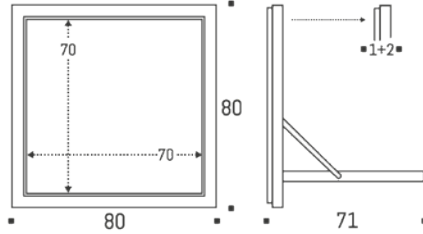

Fläpps Kittchen Tisch / Kitchen Table 80x80-1

Gesamt/Total	11,5 kg	Weiß/White	FL200002	495 €
Verpackt/Packed	13,5 kg	Schwarz/Black	FL200003	545 €
Max. Belastung Max. Load	25 kg	Bedruckt/Printed		auf Anfrage/ on request