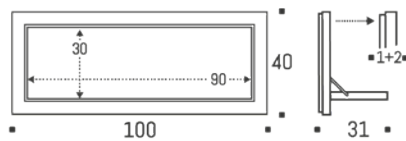

Fläpps Regal / Shelf 100x40-1

Gesamt/Total	6,4 kg	Weiß/White	FL240002	245 €
Verpackt/Packed	8,4 kg	Schwarz/Black	FL070003	265 €
Max. Belastung Max. Load	25 kg	Bedruckt/Printed	auf Anfrage/ on request