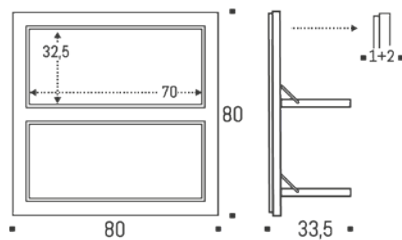

Fläpps Regal / Shelf 80x80-2