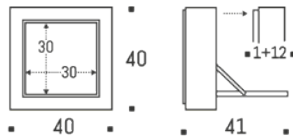

Fläpps Schminktänk / Vanity Box

Gesamt/Total	7 kg	Weiß/White	FL130004	365 €
Verpackt/Packed	9 kg	Material: Sperrholz Birke / Plywood Birch		
Max. Belastung Max. Load	25 kg	MDF / Medium-Density Fibreboard		
		Plexiglas / Acrylic Glass		
		Glasspiegel / Glass Mirror		
		Licht/Lighting: LED (Batterie betrieben/ battery powered)