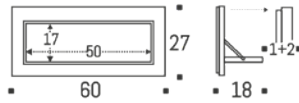

Regale/Shelves

Maße/Dimensions

Gewicht/Weight

Version

SKU Preis/Price

Fläpps Regal / Shelf 60x27-1

Gesamt/Total	2,7 kg	Weiß/White	FL160002	175 €
Verpackt/Packed	3,8 kg	Schwarz/Black	FL160003	185 €
Max. Belastung Max. Load	25 kg	Bedruckt/Printed	FL1600??	195 €