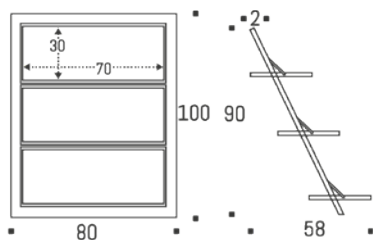

Fläpps Lehnregal / Leaning Shelf 100x80-3

Gesamt/Total	14 kg	Weiß/White	FL140002	415 €
Verpackt/Packed	17 kg	Bedruckt/Printed		auf Anfrage/ on request
Max. Belastung Max. Load	25 kg