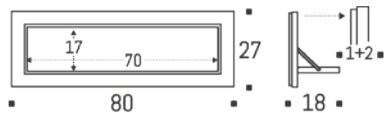

Gewicht/Weight

Version

SKU Preis/Price

Fläpps Regal / Shelf 60x27-1

Gesamt/Total	2,7 kg	Weiß/White	FL160002	175 €
Verpackt/Packed	3,8 kg	Schwarz/Black	FL160003	185 €
Max. Belastung Max. Load	25 kg	Bedruckt/Printed	FL1600??	195 €

Fläpps Regal / Shelf 80x27-1

Gesamt/Total	3,3 kg	Weiß/White	FL060002	185 €
Verpackt/Packed	4,5 kg	Schwarz/Black	FL060003	215 €
Max. Belastung Max. Load	25 kg	Bedruckt/Printed	FL0600??	235 €

Fläpps Regal / Shelf 80x40-2