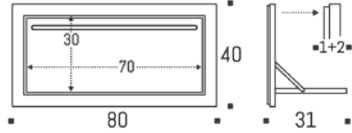

Fläpps Kleiderstange / Coatrail Hängrail

Gesamt/Total	4,8 kg	Weiß/White	FL110002	245 €
Verpackt/Packed	6,3 kg	Schwarz/Black	FL110003	265 €
Max. Belastung Max. Load	25 kg	Bedruckt/Printed		auf Anfrage/ on request