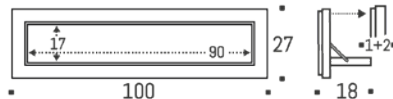

Fläpps Regal / Shelf 100x27-1

Gesamt/Total	4 kg	Weiß/White	FL240002	225 €
Verpackt/Packed	5,5 kg	Schwarz/Black	FL070003	245 €
Max. Belastung Max. Load	25 kg	Bedruckt/Printed		auf Anfrage/ on request