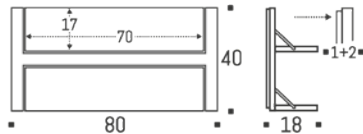

Gewicht/Weight

Version

SKU Preis/Price

Fläpps Regal / Shelf 60x27-1

Gesamt/Total	2,7 kg	Weiß/White	FL160002	175 €
Verpackt/Packed	3,8 kg	Schwarz/Black	FL160003	185 €
Max. Belastung Max. Load	25 kg	Bedruckt/Printed	FL1600??	195 €

Fläpps Regal / Shelf 80x27-1

Gesamt/Total	3,3 kg	Weiß/White	FL060002	185 €
Verpackt/Packed	4,5 kg	Schwarz/Black	FL060003	215 €
Max. Belastung Max. Load	25 kg	Bedruckt/Printed	FL0600??	235 €

Fläpps Regal / Shelf 80x40-2