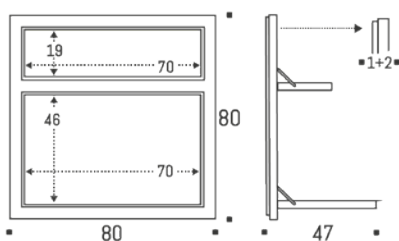

Fläpps Sekretär/in / Secretary 80x80-2

Gesamt/Total	10,2 kg	Weiß/White	FL210002	395 €
Verpackt/Packed	12,2 kg	Schwarz/Black	FL210003	445 €
Max. Belastung Max. Load	25 kg	Bedruckt/Printed		auf Anfrage/ on request