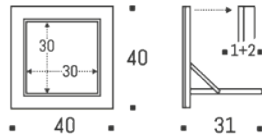

Fläpps Regal / Shelf 40x40-1

Gesamt/Total	2,7 kg	Weiß/White	FL020002	155 €
Verpackt/Packed	3,5 kg	Schwarz/Black	FL020003	175 €
Max. Belastung Max. Load	25 kg	Bedruckt/Printed	FL0200??	195 €