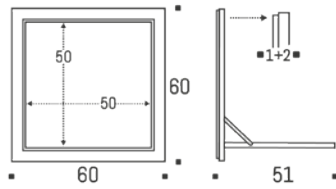

Fläpps Kittchen Tisch / Kitchen Table 60x60-1

Gesamt/Total	6 kg	Weiß/White	FL170002	245 €
Verpackt/Packed	7 kg	Schwarz/Black	FL170003	265 €
Max. Belastung Max. Load	25 kg	Bedruckt/Printed		auf Anfrage/ on request