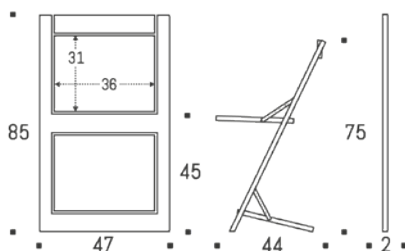

Stühle/Chairs

Maße/Dimensions

Gewicht/Weight

Version

SKU Preis/Price

Fläpps Klappstuhl / Folding Chair

Gesamt/Total	7,7 kg	Birke klar lackiert/ Birch clear lacquered	FL010001	245 €
Verpackt/Packed	8,8 kg	Weiß/White	FL010002	245 €
Max. Belastung Max. Load	100 kg	Schwarz/Black	FL010009	275 €
		Bedruckt/Printed Einseitig/One side	FL0100??	325 €
		Bedruckt/Printed Beidseitig/both sides	FL0100??	335 €