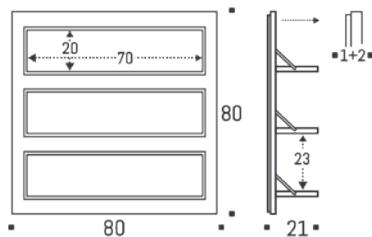

Fläpps Regal / Shelf 80x80-3