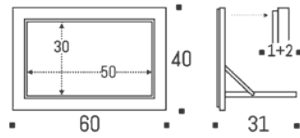

Fläpps Regal / Shelf 60x40-1

Gesamt/Total	3,7 kg	Weiß/White	FL150002	195 €
Verpackt/Packed	5 kg	Schwarz/Black	FL150003	215 €
Max. Belastung Max. Load	25 kg	Bedruckt/Printed	FL1500??	235 €