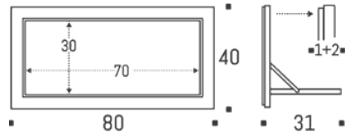

Fläpps Regal / Shelf 80x40-1

Gesamt/Total	4,8 kg	Weiß/White	FL030002	215 €
Verpackt/Packed	6,3 kg	Schwarz/Black	FL030003	235 €
Max. Belastung Max. Load	25 kg	Bedruckt/Printed	auf Anfrage/ on request