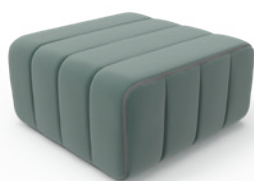

Curt

Material:

Schaum/Foam: Kaltschaum/Coldfoam

Rahmen/Frame: Sperrholz/Plywood

Curte/Belts: 80% PL, 20% PP

Haken/Hook: Aluminium

Lieferumfang/Scope of Delivery:

1 x Curt-Modul

2 x Gurt mit zwei Haken/Belt with two hooks

Varianten - Variants

Curt - JET

100% Trevira CS/Polyester

9607

9605

6098

9110

9806

9803

445€

Curt - BARCELONA

Samt/Velvet 100% Polyester

Vole

Russet

Lotus