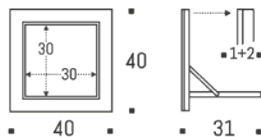

Fläpps Schminkspiegel / Vanity Mirror

Gesamt/Total	4,3 kg	Weiß/White	FL120002	245 €
Verpackt/Packed	6 kg	Schwarz/Black	FL120003	265 €
Max. Belastung Max. Load	25 kg	Bedruckt/Printed		auf Anfrage/ on request